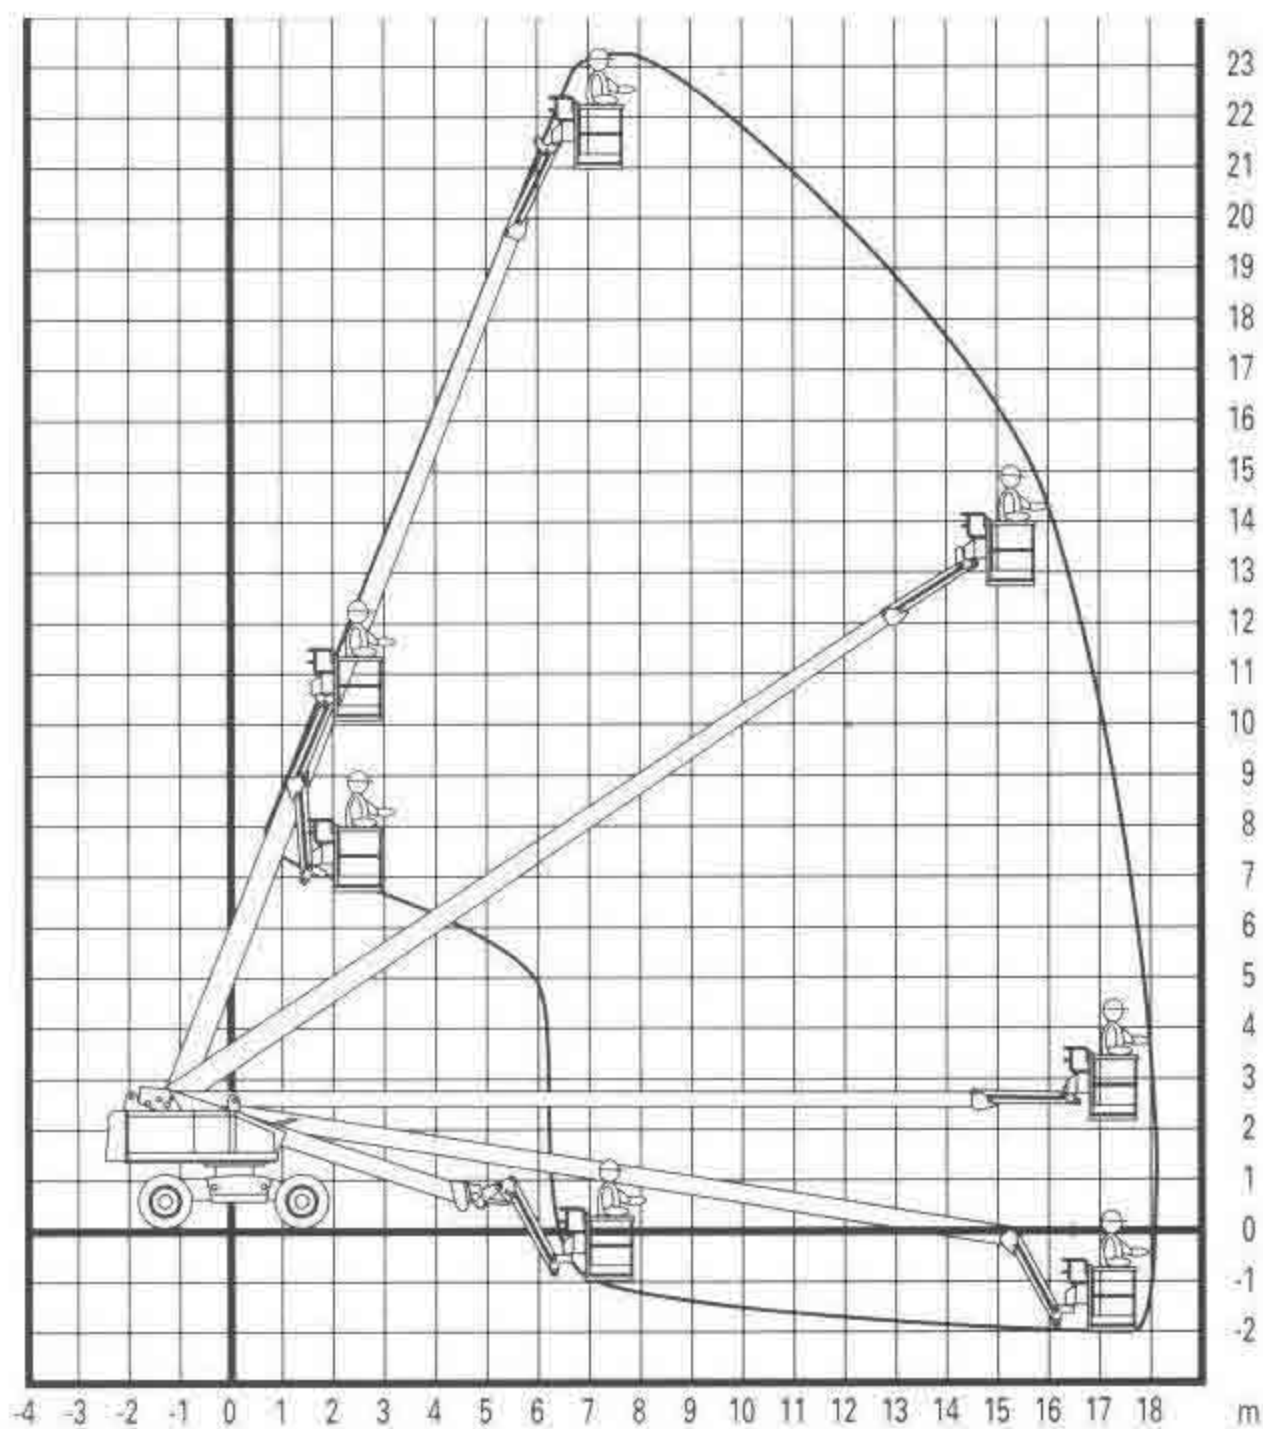

### BT 230D

#### TELESCOOPHOOGWERKER AICHI SP 21 AJ

Werkhoogte	: 23,00 m
Vloerhoogte	: 21,00 m
Horizontaal werkbereik	: 17,80 m
Werkbereik jib	: 130° (+70, -60)
Max. korf belasting	: 227 kg
Korfafmeting	: 1,80 x 0,75 m
Korfrotatie	: ja
Korfnivellering	: ja
Max. horizontale kracht	: 400 N = ca 40 kg
Transport breedte	: 2,43 m
Opstel / werkbreedte	: 2,43 m
Doorrijhoogte	: 2,64 m
Transport lengte	: 11,57 m
Totaal gewicht	: 14.300 kg
Max. scheefstand	: 5°
Aandrijving / brandstof	: diesel
Vierwiel aangedreven	: ja niv. As
Vierwiel gestuurd	: nee
Max. windsnelheid	: 12,5 m/sec
Rijhoogte vanuit de korf	: 21 m

Maten en specificaties volgens fabrieksopgave.