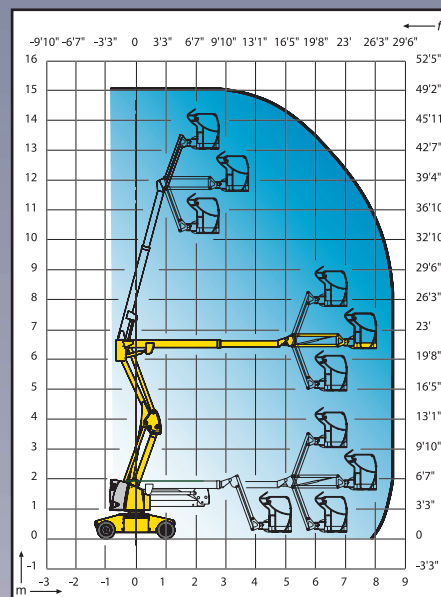

## HA 15 IP

- Positieve en negatieve vluchtbereik van de jib  $140^\circ$  ( $+70^\circ/-70^\circ$ ).
- Maximale reikwijdte 8,5 m.
- Ingeklapte hoogte 2 m.
- Breedte slechts 1,50 m.
- Volledig elektrisch verrijdbarr.
- Energie capaciteit toereikend voor 12 werkuren.

## De Haulotte® voordelen

- Volledig elektrisch vrijrijbaar
- Geen achterzwaai
- Ingeklapte hoogte van 2 m maakt het rijden door deuropeningen mogelijk
- 360° zwenkbaar
- Kleine draaicirkel van 3,7 m en breedte van 1,5 m ideaal voor het werken in beperkte ruimtes
- Volledig proportionele bediening
- Platform overlast beveiliging
- Verhoogde veiligheid door toepassing van intelligente lastbeveiliging
- Robuust, betrouwbaar duurzaam en eenvoudig te onderhouden

## SPECIFICATIES

Werkhoogte	15,0 m
Platform hoogte	13,0 m
Maximale reikwijdte	8,45 m
Maximale knikhoogte	6,6 m
Maximale werklast	230 kg
Vluchtbereik van de jib	140° (+70°/-70°)
<b>A</b> lengte	6,60 m
<b>B</b> breedte	1,50 m
<b>C</b> ingeklapte hoogte	2,00 m
<b>D</b> Wielbasis	2,00 m
<b>E</b> Bodem vrijheid	0,15 m
<b>F</b> x <b>G</b> platform afmetingen	1,2 m x 0,8 m
Transport lengte	5,50 m
Transport hoogte	3,00 m
Rijd snelheid	0,7 à 4,5 km/h
Draaicirkel buitenwerks	3,70 m
Rotatie draaikrans	360°
Rotatie platform	180°
Batterijen	48 V - Batteries 360 Ah
Stijg vermogen	25%
Non marking banden	23,10" X 12"
Hydraulische tank	30 L
Totaal gewicht	7300 kg