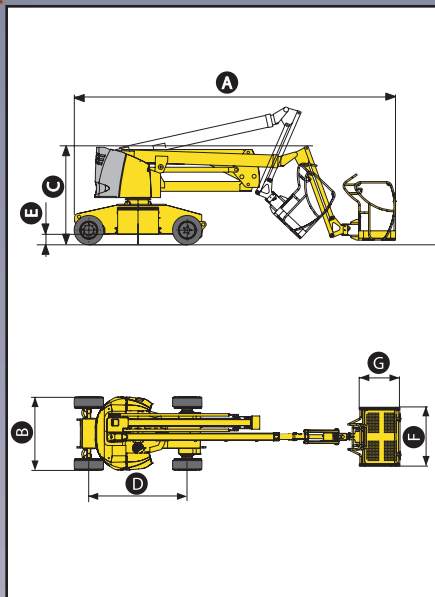

## HA 15 IP

- Positieve en negatieve vluchtbereik van de jib  $140^\circ$  ( $+70^\circ/-70^\circ$ ).
- Maximale reikwijdte 8,5 m.
- Ingeklapte hoogte 2 m.
- Breedte slechts 1,50 m.
- Volledig elektrisch verrijdbarr.
- Energie capaciteit toereikend voor 12 werkuren.

## De Haulotte® voordelen

- Volledig elektrisch vrijrijbaar
- Geen achterzwaai
- Ingeklapte hoogte van 2 m maakt het rijden door deuropeningen mogelijk
- 360° zwenkbaar
- Kleine draaicirkel van 3,7 m en breedte van 1,5 m ideaal voor het werken in beperkte ruimtes
- Volledig proportionele bediening
- Platform overlast beveiliging
- Verhoogde veiligheid door toepassing van intelligente lastbeveiliging
- Robuust, betrouwbaar duurzaam en eenvoudig te onderhouden

## SPECIFICATIES

Werkhoogte	15,0 m
Platform hoogte	13,0 m
Maximale reikwijdte	8,45 m
Maximale knikhoogte	6,6 m
Maximale werklast	230 kg
Vluchtbereik van de jib	140° (+70°/-70°)
<b>A</b> lengte	6,60 m
<b>B</b> breedte	1,50 m
<b>C</b> ingeklapte hoogte	2,00 m
<b>D</b> Wielbasis	2,00 m
<b>E</b> Bodem vrijheid	0,15 m
<b>F</b> x <b>G</b> platform afmetingen	1,2 m x 0,8 m
Transport lengte	5,50 m
Transport hoogte	3,00 m
Rijd snelheid	0,7 à 4,5 km/h
Draaicirkel buitenwerks	3,70 m
Rotatie draaikrans	360°
Rotatie platform	180°
Batterijen	48 V - Batteries 360 Ah
Stijg vermogen	25%
Non marking banden	23,10" X 12"
Hydraulische tank	30 L
Totaal gewicht	7300 kg